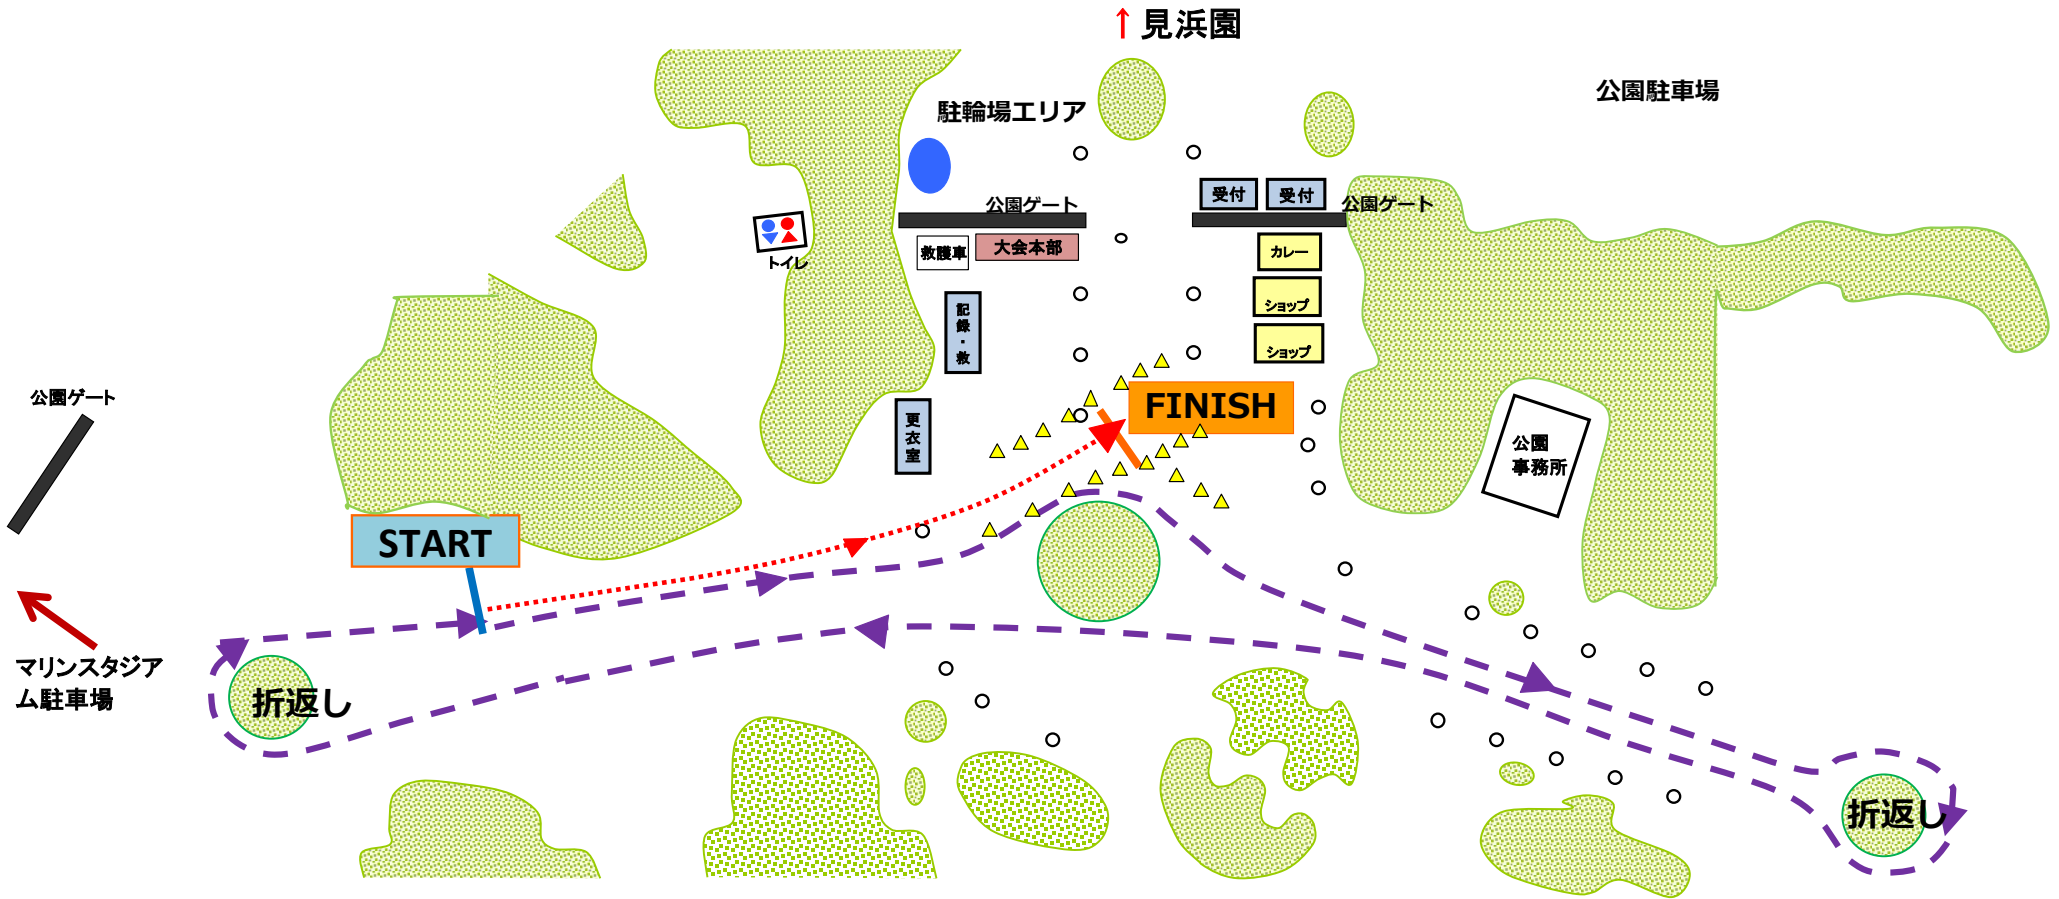

第3回幕張ベイタウンマラソンコース図 (小学生・親子の部)

小学1年～3年 親子小学1年～3年	(2km : 0.97km×2周回+a)
2周回	FINISH!

小学4年～6年 親子小学4年～6年	(3km : 0.97km×3周回+a)
3周回	FINISH!